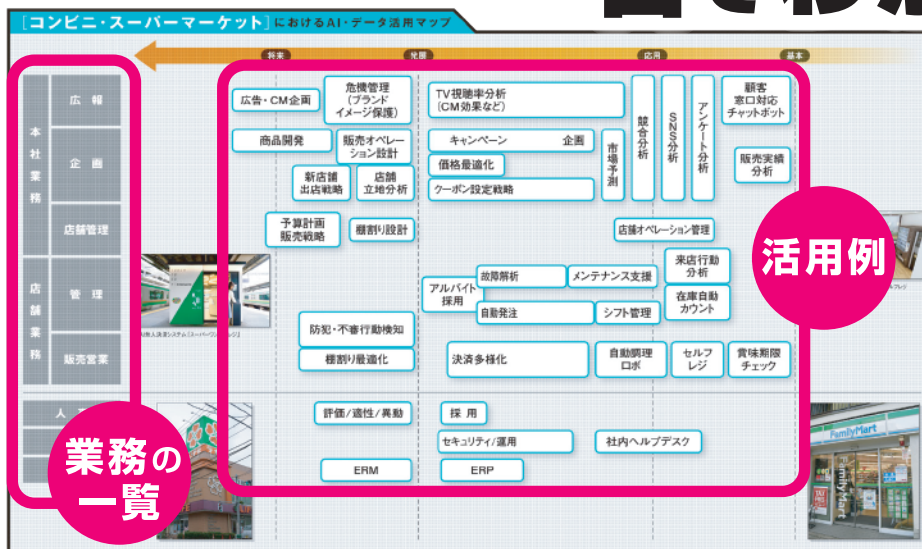

# 業界別 AIの導入事例が 一目でわかる!!

SE  
SHOEISHA

流通／製造／金融／サービス／インフラ  
公共／ヘルスケア／農水産業ほか

「コンビニ・スーパーマーケット」  
在庫管理や決済の進化によって  
店舗を省人化

業界別! AI活用地図 8業界36業種の導入事例が一目でわかる 本体2,400円+税 ISBN978-4-7981-5779-5